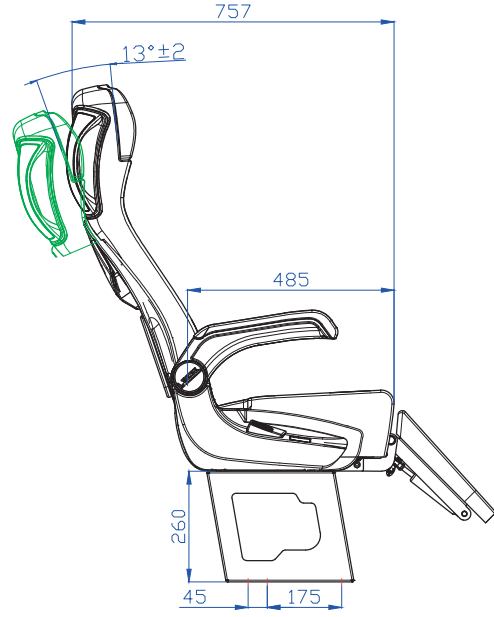

## TECHNICAL DRAWING (FRONT VIEW)

## TECHNICAL DRAWING (SIDE VIEW)

## OPTIONS

<b>Adjustable Headrest</b>	<b>LCD 10"</b>	<b>Legrest</b>	<b>Leather Armrest</b>		
<b>USB Charger</b>	<b>Reclining Rope</b>	<b>Isofix</b>	<b>Top Tether</b>	<b>Vertical Handle</b>	<b>Backrest Cover</b>